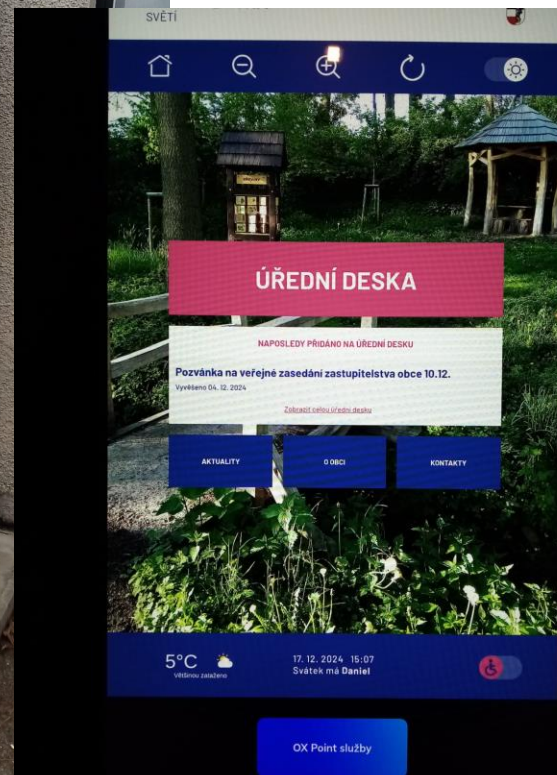

Štítky: 2024 akce senioři

Vánoční setkání seniorů

Datum konání: 7. 12. 2024

vánoční setkání.mp3

VÍCE

- ▶ v roce 2022 jsme řešili možnosti komunikace s občany
- ▶ na základě zpětné vazby od občanů bylo rozhodnuto o zachování místního rozhlasu jako hlavního komunikačního prostředku přístupného pro všechny generace bez nároků na vybavení občanů (oproti jiným prostředkům jako jsou mobilní aplikace, maily, sms apod.) a naplňování GDPR
- ▶ byl optimalizován počet a nastavení reproduktorů v obci
- ▶ byl zakoupen software pro elektronické vysílání – nahrání relací, jejich opakování, vzhledem k přístupu přes VPN není nutná návštěva obecního úřadu
- ▶ přehraná hlášení jsou ukládána na webové stránky obce s možností si je opakovaně přehrát
- ▶ SMS a mailové notifikace o novinkách jsou zachovány

Chytrý výdejní box OX Point

- ▶ Chytrý výdejní box je určen pro obyvatele naší i sousedních obcí
- ▶ Instalace 17.12., okamžitá možnost přijímat a vydávat zásilky
- ▶ Integrovaná obrazovka s funkcí elektronické úřední desky
- ▶ Integrovaná tiskárna
- ▶ Dopravní společnosti Balíkovna, WEDO, DPD
- ▶ Instalace v okrajové části obce, aby zvýšený provoz nerušil obyvatele v centru obce