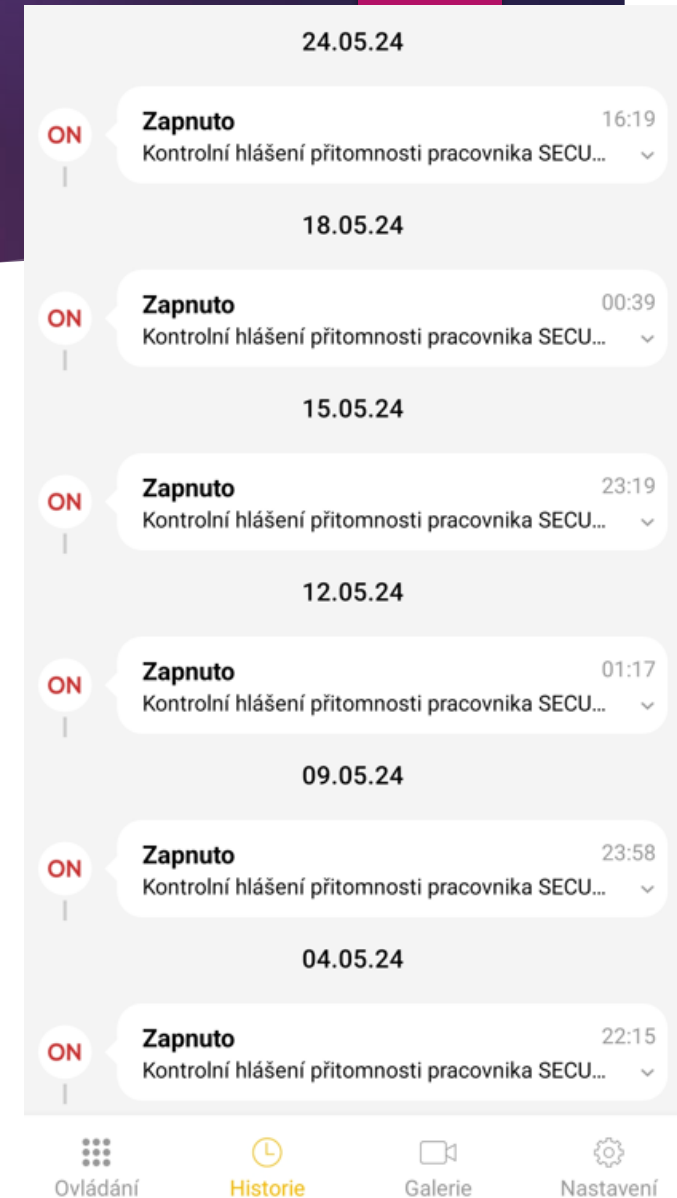

Dohledový systém pracovníků bezpečnostní pochůzkové služby

- V obci již několik let využíváme služeb bezpečností agentury k zajištění bezpečnosti a pořádku, včetně pravidelných auto a pěších hlídek v nepravidelných časech
- U klíčových objektů dochází k propojení zabezpečovacího systému se systémem pracovníka ostrahy
- Máme jistotu že pracovník bezpečnostní služby dělá pochůzku a je přímo u kontrolovaného objektu
- Máme evidenci o pravidelnosti a četnosti kontrol
- Máme podklad pro fakturaci