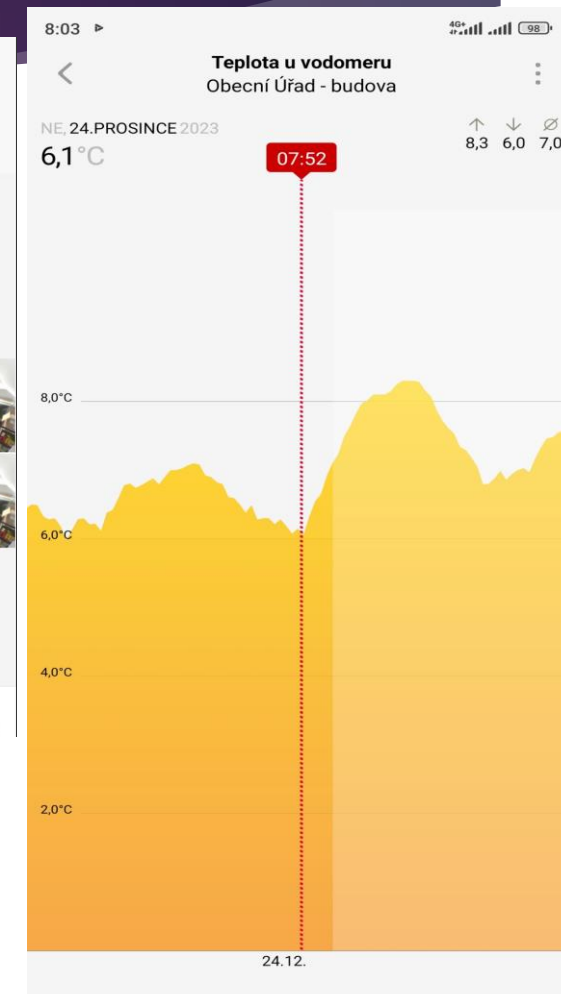

INTELIGENTNÍ NÁHRADA FOTOBUNĚK

HOFMEISTER
LIGHTING MECHANIQUE

EZS + EPS Obecních budov

- ▶ Víme kdy kdo je v objektech
- ▶ Máme požární signalizaci
- ▶ Máme foto-verifikaci

- ▶ Máme přehled o teplotách například když je tuhá zima a objekty nejsou pravidelně navštěvované – zasílá SMS o poklesu nebo překročení teplot